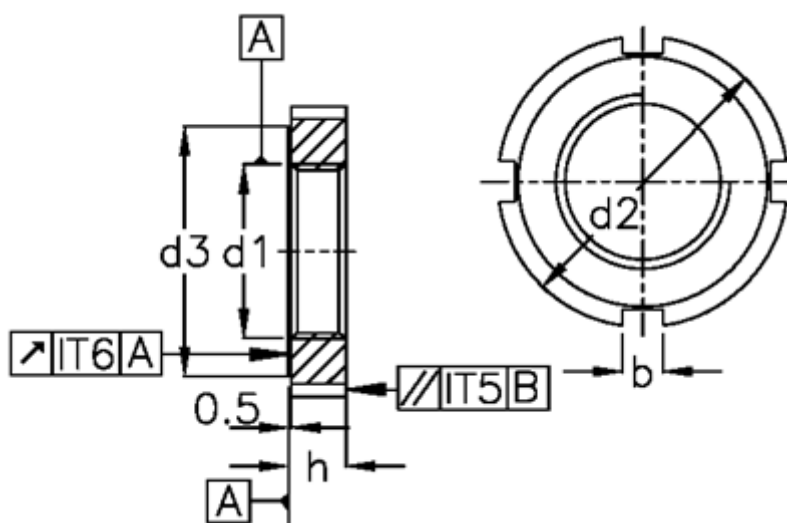

Varenummer: 20566537  
Beskrivelse: E+G Hagemøtrik  
DIN 1804-M45x1,5-H

## Mål

b = 8  
C = A68-75  
d1 = M45x1,5  
d2 = 68  
d3 = 60  
H = 12